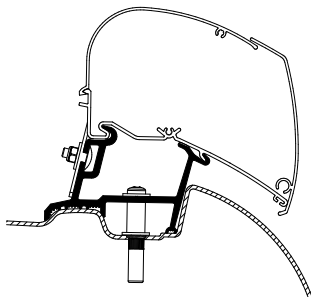

Mercedes Sprinter > 2007 | VW Crafter 2007-2016

301685 Set: 2x 50 cm + 2x 12.5 cm

Thule Omnistor: 6300 / 6200

New