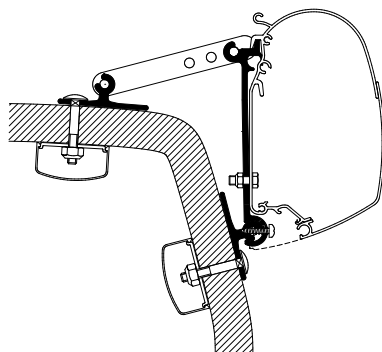

Omni Wall

307905 Set: 2x 8 cm + 1x 4 cm

Thule Omnistor: 5200 / 4900 / 2000