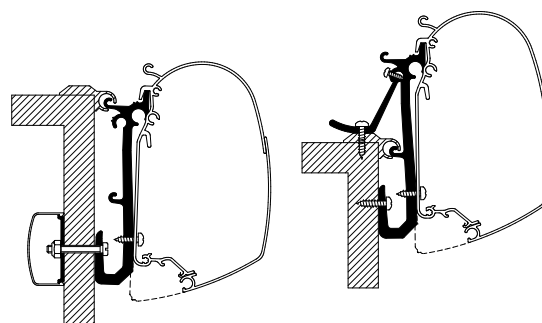

### Caravan Adapter

307881 Set: 2x 8 cm + 2x 4 cm

Thule Omnistor: 5200 / 8000 / 4900 / 2000