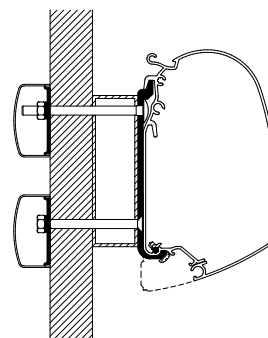

Eden | Allegro | Trigano ≥ 2010

- 308764 Set: 3x 50 cm