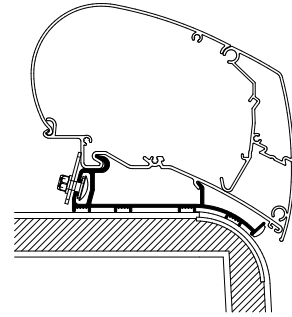

Hymer 2013 Nova Roof

- 306951 3.50 m
- 306952 4.00 m
- 306953 4.50 m
- 306954 5.00 m
- 306955 5.50 m
- 306956 6.00 m

Thule Omnistor: 9200 / 6300 / 6200