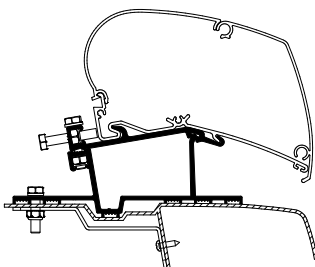

Renault Master | Opel Movano ≥ 2011

308959 Set: 2x 11.50 cm + 2x 2.70 cm