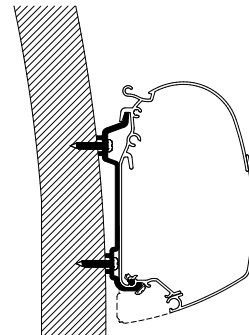

Hymer SX

- 308017 4.00 m