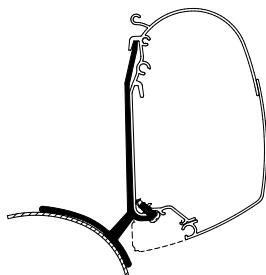

Renault Trafic | Opel Vivaro

307996 Set: 2x 50 cm
+ Nissan Primastar

Thule Omnistor: 5200 / 4900