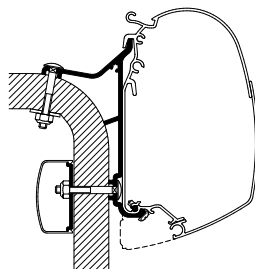

Hymer B2 - Van

- 307932 3.00 m
- 307943 3.50 m
- 307956 4.00 m
- 307964 4.50 m
- 307970 5.00 m
- 307975 5.50 m
- 307978 6.00 m
- + Eriba Motorhome 2009