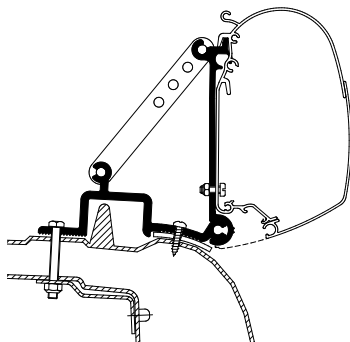

Renault Master 1998-2010

307918 Set: 3x 8 cm

Thule Omnistor: 5200 / 8000 / 4900 / 2000