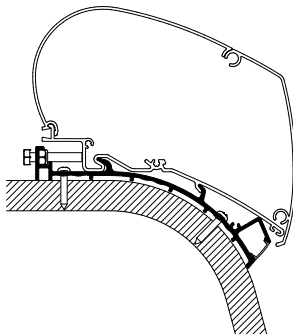

Hymer Eriba Touring 820

301682 5.00 m

Thule Omnistor: 9200 / 6300 / 6200