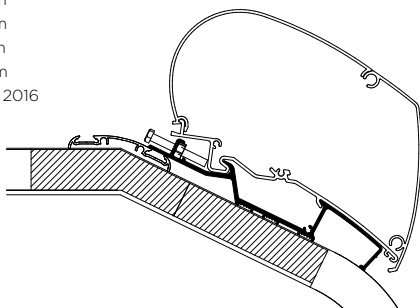

LMC Liberty TI/TEC

- 307042 3.00 m
- 307043 3.50 m
- 307044 3.75 m
- 307045 4.00 m
- 307046 4.50 m
- 307049 5.00 m
- 307047 5.50 m
- 307048 6.00 m
- + Bürstner Aviano 2016

Thule Omnistor: 9200 / 6300 / 6200