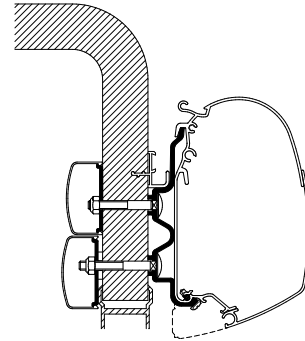

Hymercamp ≤ 2011

- 307933 3.00 m
- 307944 3.50 m
- 307957 4.00 m
- 307965 4.50 m
- 307971 5.00 m
- 307976 5.50 m
- 308686 6.00 m
- + Rapido