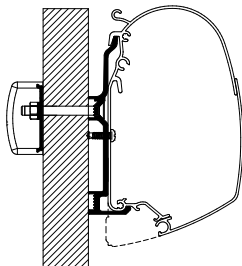

Bürstner Adapter 2017

301680 Set: 2x 40 cm + 2x 8 cm