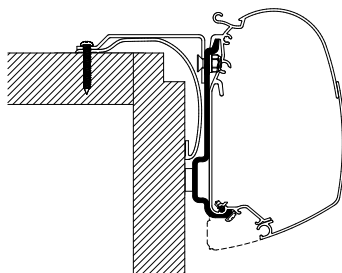

Laika X

308297 Set: 3x 17.5 cm

Thule Omnistor: 5200 / 4900