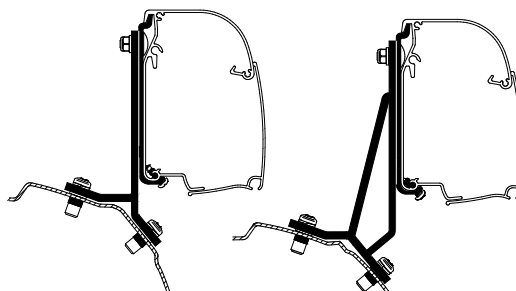

Ford Transit/Tourneo Custom

Thule Omnistor 4900 awning + adapter included
301776 2.60 m anthracite 31 - LHD (EU)
301777 2.60 m anthracite 31 - RHD (UK)