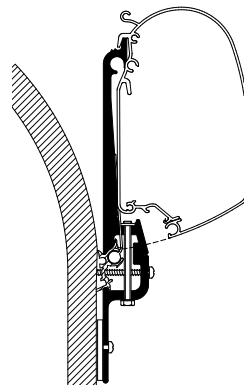

Eriba Touring

- 307882 Set: 3x 4 cm