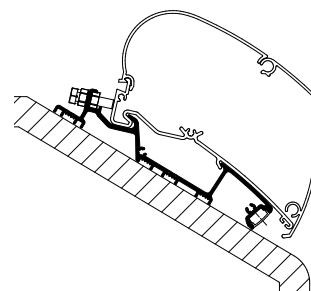

Niesmann Smove

- 301423 Model 6.9B/Q - 3.00 m
- 301424 Model 7.4B/E - 3.50 m

Thule Omnistor: 6300 / 6200