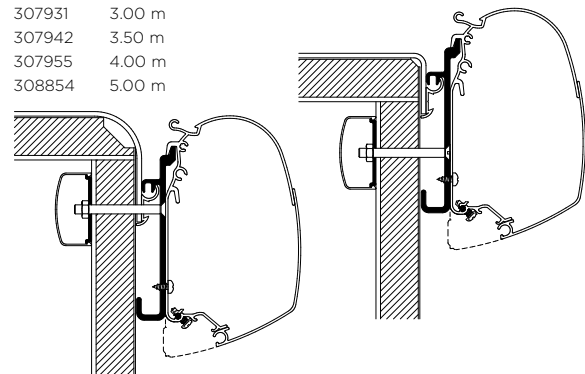

Rapido Serie

307923 Set: 2x 18 cm + 1x 1 m (Serie 7)
307911 Set: 2x 18 cm + 2x 8 cm (Serie 9)
307931 3.00 m
307942 3.50 m
307955 4.00 m
308854 5.00 m