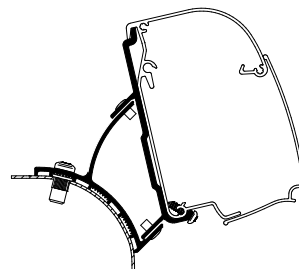

VW T5/T6 (without rail)

Thule Omnistor 4900 Awning + Adapter

301772 2.60 m anthracite 31 - LHD (EU)

301773 3.00 m anthracite 31 - LHD (EU)

301774 2.60 m anthracite 31 - RHD (UK)

301775 3.00 m anthracite 31 - RHD (UK)

New