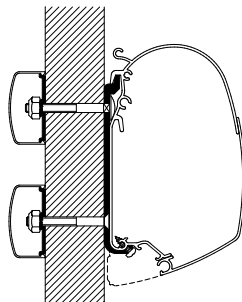

### Flat Adapter

- 307915 40 cm: 5 pcs
- 307909 75 cm: 5 pcs
- 308040 3.00 m
- 308041 3.50 m
- 308042 4.00 m
- 308043 4.50 m
- 308044 5.00 m
- 308046 6.00 m

Thule Omnistor: 5200 / 8000 / 4900