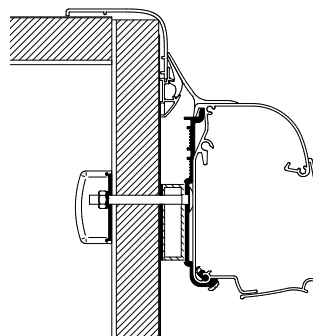

### Swift Rio

307028 Set: 1x 17.5 cm + 1x 4 cm + 1x 40 cm

Thule Omnistor: 5200 / 4900