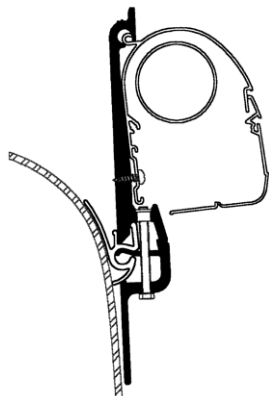

Hymer Car 99

- 307885 Set: 3x 4 cm