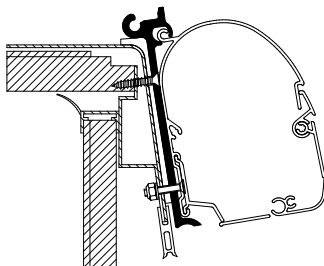

Rapido Club ≥ 1995

307890 Set: 3x 8 cm