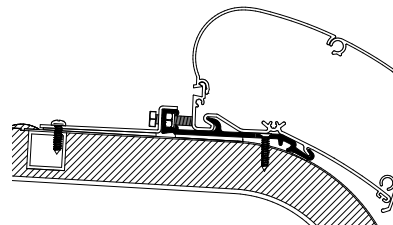

Esterel

- 308110 4.00 m

Thule Omnistor: 9200 / 6300 / 6200