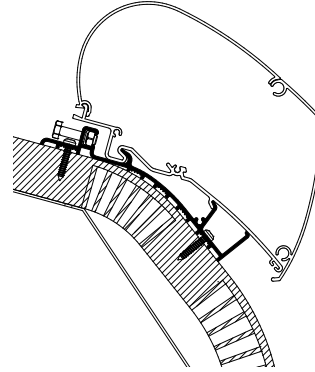

Carthago C-Line ≥ 2014

- 307250 3.50 m
- 307251 4.00 m
- 307252 4.50 m
- 307253 5.00 m
- 307254 5.50 m
- 301439 6.00 m

Thule Omnistor: 9200 / 6300 / 6200