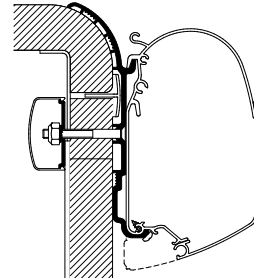

Bürstner Adapter

- 308025 Set: 2x 35 cm + 1x 8 cm
- 308027 3.00 m
- 308028 3.50 m
- 308029 4.00 m
- 308030 4.50 m
- 308031 5.00 m
- 308032 5.50 m

Thule Omnistor: 5200 / 8000 / 4900