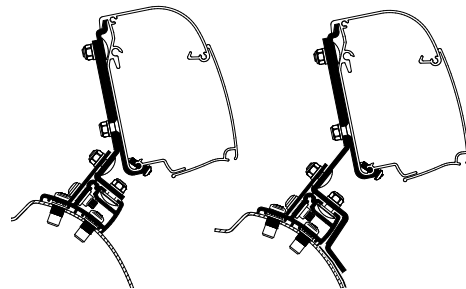

Adapters for wall-mounted awnings

VAN

Ford Transit High Roof

307999 Set: 2x 50 cm + 1x 50 cm

Thule Omnistor: 5200 / 8000 / 4900

PSA Minivan Adapter

Thule Omnistor 4900 awning + adapter included
301769 2.60 m anthracite 31 - LHD (EU)
301770 2.60 m anthracite 31 - RHD (UK)
+ Citroën Spacetourer | Peugeot Traveller | Toyota Proace

Renault Master 1998-2010

307918 Set: 3x 8 cm

Thule Omnistor: 5200 / 8000 / 4900 / 2000

Renault Master High Roof H3

308072 Set: 2x 50 cm

Thule Omnistor: 5200 / 8000 / 4900

Renault Trafic | Opel Vivaro

307996 Set: 2x 50 cm
+ Nissan Primastar

Thule Omnistor: 5200 / 4900

Van

307884 Set: 1x 4 cm + 2x 8 cm

Thule Omnistor: 5200 / 4900 / 2000