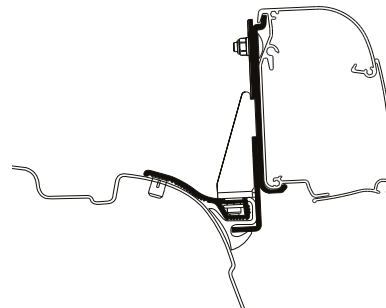

VW T5/T6 Reimo Multirail

Thule Omnistor 4900 + Adapter + Rain Gutter

301410 2.60 m anthracite 31 - LHD (EU)

301420 3.00 m anthracite 31 - LHD (EU)

301411 2.60 m anthracite 31 - RHD (UK)

301421 3.00 m anthracite 31 - RHD (UK)

NOTE: Reimo exclusivity