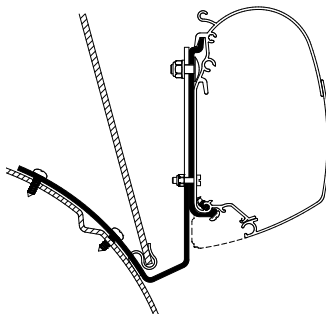

VW T4 Lift Roof

307887 Set: 2x 8 cm