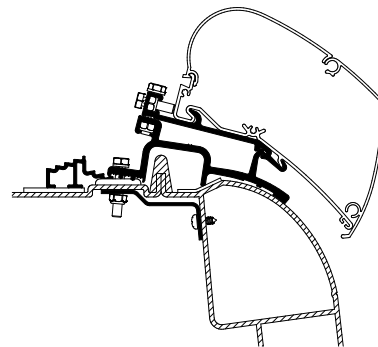

Renault Master | Opel Movano 1998-2010

308059

Thule Omnistor: 6300 / 6200