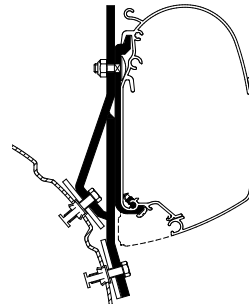

VW T4

307879 Set: 2x 8 cm