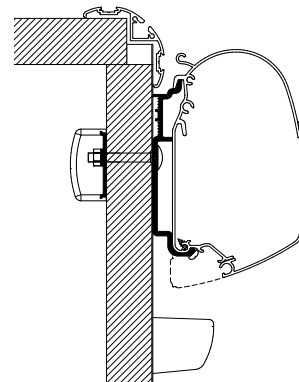

Knaus Adapter 2017

- 301681 Set: 2x 17.5 cm + 2x 4 cm