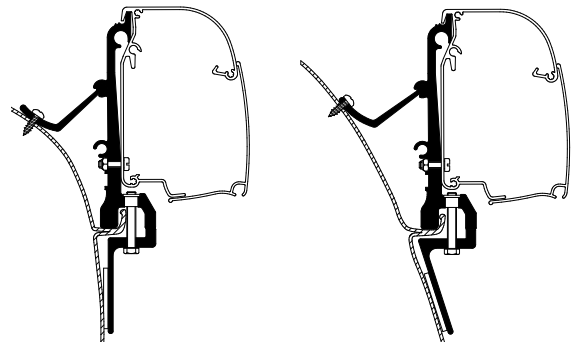

Van

307884 Set: 1x 4 cm + 2x 8 cm

Thule Omnistor: 5200 / 4900 / 2000