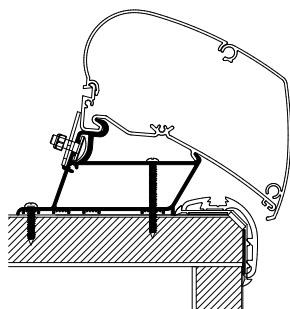

Carthago Malibu

- 308078 3.50 m
- 308079 4.00 m
- 301417 4.50 m
- 301418 5.00 m

Thule Omnistor: 6300 / 6200