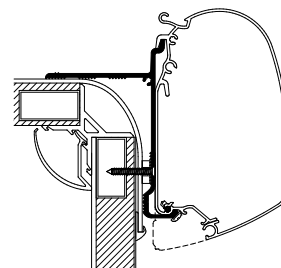

Pilote Explorateur

308006 Set: 2x 8 cm + 2x 40 cm
308014 4.00 m

Thule Omnistor: 5200 / 8000 / 4900