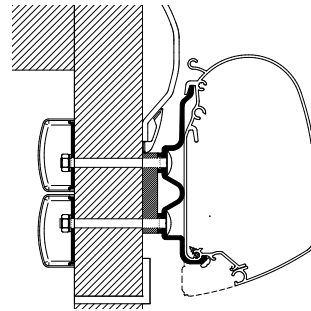

Arca ≥ 2009

308484 4.50 m - Set: 1x 8 cm + 2x 40 cm

Thule Omnistor: 5200 / 8000 / 4900