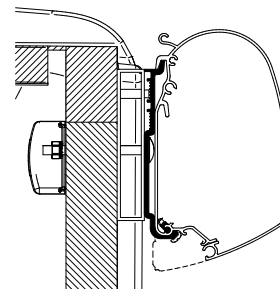

### Carado | Sunlight

309983 Set: 1x 17.5 cm + 1x 4 cm + 1x 40 cm

Thule Omnistor: 5200 / 8000 / 4900