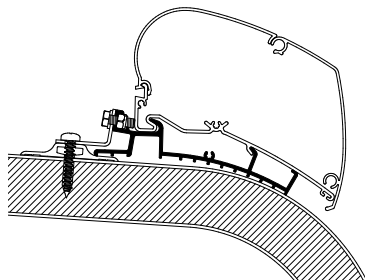

### Giottiline

- 308107 Set: 2x 10 cm + 2x 40 cm

Thule Omnistor: 9200 / 6300 / 6200