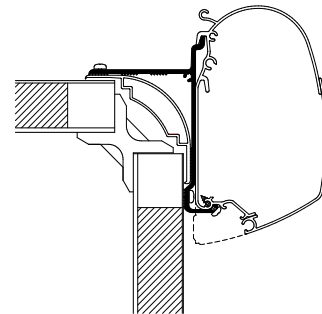

High-Top Adapter

- 308005 Set: 1x 8 cm + 2x 30 cm
- 308008 3.00 m
- 308012 4.00 m
- 309960 4.50 m
- 309961 5.50 m

Thule Omnistor: 5200 / 8000 / 4900