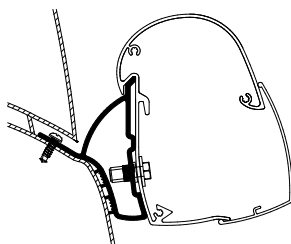

Ducato H1 - Hymer Car 302

308659 Set: 2x 12 cm