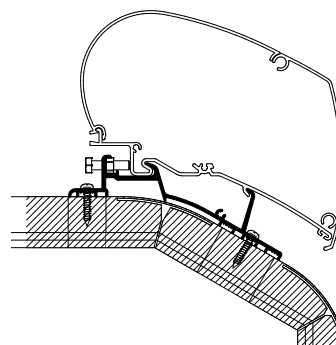

LMC Explorer - Cruiser MJ2018

- 301473 3.50 m
- 301474 4.00 m
- 301475 4.50 m
- 301480 5.00 m
- 301476 5.50 m

Thule Omnistor: 9200 / 6300 / 6200