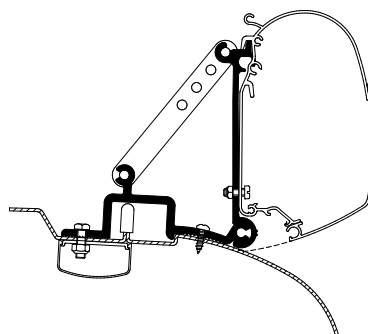

Ducato | Jumper | Boxer ≤ 2006

307913 Set: 3x 8 cm