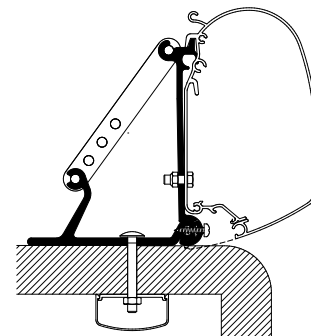

Omni Roof

307910 Set: 3x 8 cm

Thule Omnistor: 5200 / 4900 / 2000