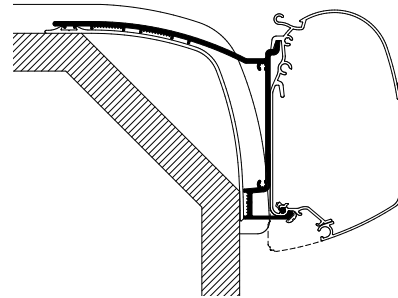

Laika Ecovip - Rexosline

308047 Set: 2x 30 cm
308049 4.50 m

Thule Omnistor: 5200 / 8000 / 4900