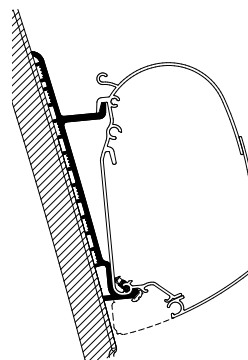

Ducato H3 + EPDM

309999 Set: 2x 50 cm + 1x 10 cm