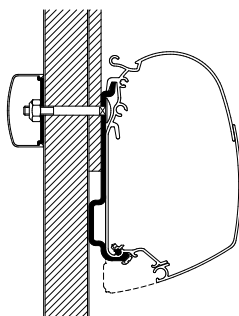

Eden | Allegro < 2010

- 307919 Set: 1x 70 cm + 1x 30 cm + 1x 8 cm
- 308022 3.50 m
- 308023 4.00 m