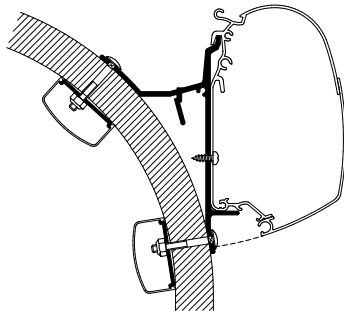

Hymer S ≤ 1994

- 307877 Set: 2x 8 cm + 2x 35 cm
- 307928 3.00 m