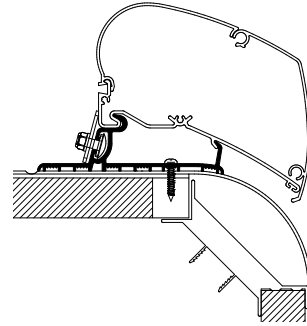

Autosleepers 2013

- 306794 3.00 m
- 306795 3.50 m
- 306796 4.00 m
- 306797 5.00 m

Thule Omnistor: 9200 / 6300 / 6200

Swift Escape 2017

- 301412 Model 604/695 - 3.00 m
- 301413 Model 622/614/664/685 - 3.50 m
- 301414 Model 674/684/694 - 4.25 m